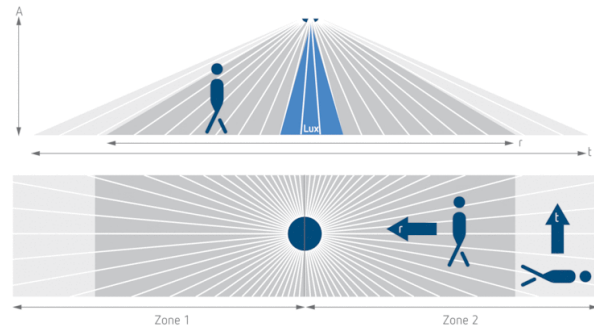

Описание

- Пассивный инфракрасный датчик присутствия потолочного монтажа
- Две индивидуально настраиваемые зоны обнаружения, 15 x 5 м каждая (всего 30 x 5 м)
- Функция «Тест» для проверки настроек и зоны обнаружения
- Slave-версия для расширения зоны обнаружения в больших помещениях посредством подключения датчиков в режимах Master/ Slave
- Потолочный врезной монтаж в монтажную коробку
- Также возможен накладной монтаж с использованием коробки для накладного монтажа (опционально)
- Дистанционное управление освещением с помощью пульта theSenda S; дистанционная настройка датчиков с помощью пульта theSenda P и theSenda B (опционально)

Технические характеристики

Номинальное напряжение	110 – 230 V AC
Частота	50 – 60 Hz
высота установки	2 – 6 m
Минимальная высота	> 1,7 m
Тип монтажа	Потолочный монтаж
Цвет	Белый
Потребляемая мощность	са. 0,1 W
Измерение освещенности	Смешанное измерение освещенности
Тип подключения	Винтовые клеммы
Макс. диаметр сечение кабеля	max. 2 x 2,5 mm ²
Размер скрываемой части корпуса	Ø 55 mm (NIS, PMI)
Зона обнаружения	150 m ² (30,0 x 5 m)
Температура окружающей среды	-15 °C ... +50 °C
Степень защиты	IP 54 (если установлен)

Пример подключения

Зона обнаружения

Высота установки (A)	Head on to (r)	Диагональ (t)
2 m	56 m ² 16 m x 3,5 m	56 m ² 16 m x 3,5 m
2,5 m	72 m ² 18 m x 4 m	88 m ² 22 m x 4 m
3 m	90 m ² 20 m x 4,5 m	135 m ² 30 m x 4,5 m
3,5 m	100 m ² 20 m x 5 m	150 m ² 30 m x 5 m
4 m	100 m ² 20 m x 5 m	150 m ² 30 m x 5 m
4,5 m	100 m ² 20 m x 5 m	150 m ² 30 m x 5 m
5 m	100 m ² 20 m x 5 m	150 m ² 30 m x 5 m
5,5 m	100 m ² 20 m x 5 m	150 m ² 30 m x 5 m
6 m	100 m ² 20 m x 5 m	150 m ² 30 m x 5 m