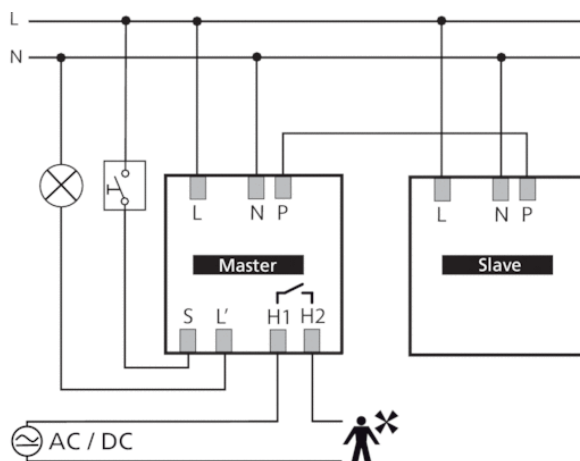

Описание

- Пассивный инфракрасный датчик присутствия потолочного монтажа
- Две индивидуально настраиваемые зоны обнаружения, 15 x 5 м каждая (всего 30 x 5 м)
- Функция «Тест» для проверки настроек и зоны обнаружения
- Slave-версия для расширения зоны обнаружения в больших помещениях посредством подключения датчиков в режимах Master/ Slave
- Потолочный врезной монтаж в монтажную коробку
- Также возможен накладной монтаж с использованием коробки для накладного монтажа (опционально)
- Дистанционное управление освещением с помощью пульта theSenda S; дистанционная настройка датчиков с помощью пульта theSenda P и theSenda B (опционально)

Технические характеристики

Номинальное напряжение	110 – 230 V AC
Частота	50 – 60 Hz
высота установки	2 – 6 m
Минимальная высота	> 1,7 m
Тип монтажа	Потолочный монтаж
Цвет	Белый
Потребляемая мощность	са. 0,1 W
Измерение освещенности	Смешанное измерение освещенности
Тип подключения	Винтовые клеммы
Макс. диаметр сечение кабеля	max. 2 x 2,5 mm ²
Размер скрываемой части корпуса	Ø 55 mm (NIS, PMI)
Зона обнаружения	150 m ² (30,0 x 5 m)
Температура окружающей среды	-15 °C ... +50 °C
Степень защиты	IP 54 (если установлен)

Пример подключения

Зона обнаружения

Высота установки (A)	Head on to (r)	Диагональ (t)
2 m	56 m ² 16 m x 3,5 m	56 m ² 16 m x 3,5 m
2,5 m	72 m ² 18 m x 4 m	88 m ² 22 m x 4 m
3 m	90 m ² 20 m x 4,5 m	135 m ² 30 m x 4,5 m
3,5 m	100 m ² 20 m x 5 m	150 m ² 30 m x 5 m
4 m	100 m ² 20 m x 5 m	150 m ² 30 m x 5 m
4,5 m	100 m ² 20 m x 5 m	150 m ² 30 m x 5 m
5 m	100 m ² 20 m x 5 m	150 m ² 30 m x 5 m
5,5 m	100 m ² 20 m x 5 m	150 m ² 30 m x 5 m
6 m	100 m ² 20 m x 5 m	150 m ² 30 m x 5 m