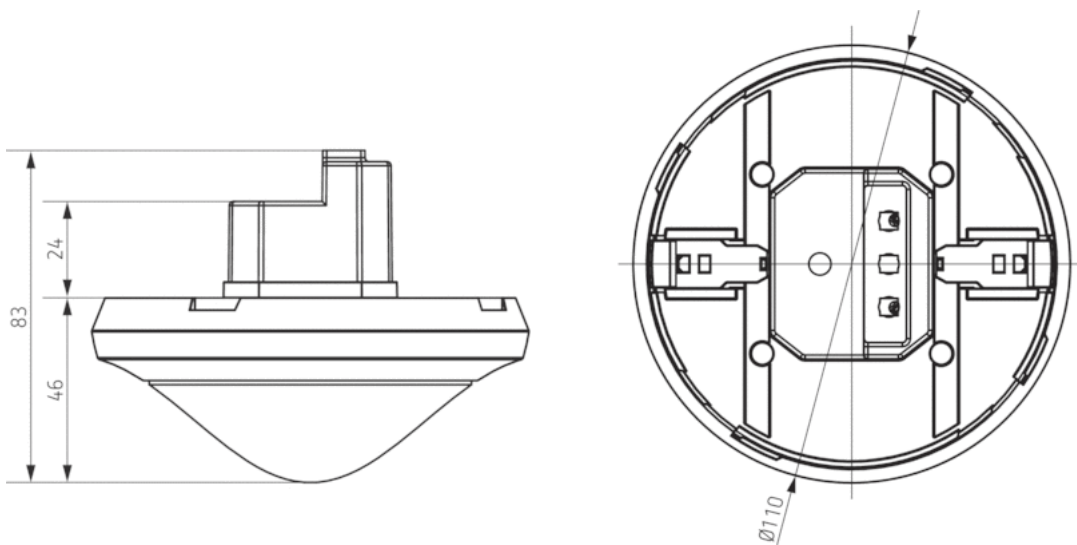

Чертежи

Аксессуары

Surface frame 110A WH

- Артикул: 9070912
  [Подобности ▶ www.theben.de](http://www.theben.de)

SendoPro 868-A

- Артикул: 9070675
  [Подобности ▶ www.theben.de](http://www.theben.de)

theSenda P

- Артикул: 9070910
  [Подобности ▶ www.theben.de](http://www.theben.de)

theSenda B

- Артикул: 9070985
  [Подобности ▶ www.theben.de](http://www.theben.de)

theSenda S

- Артикул: 9070911
  [Подобности ▶ www.theben.de](http://www.theben.de)

Ceiling installation box 73A

- Артикул: 9070917
  [Подобности ▶ www.theben.de](http://www.theben.de)